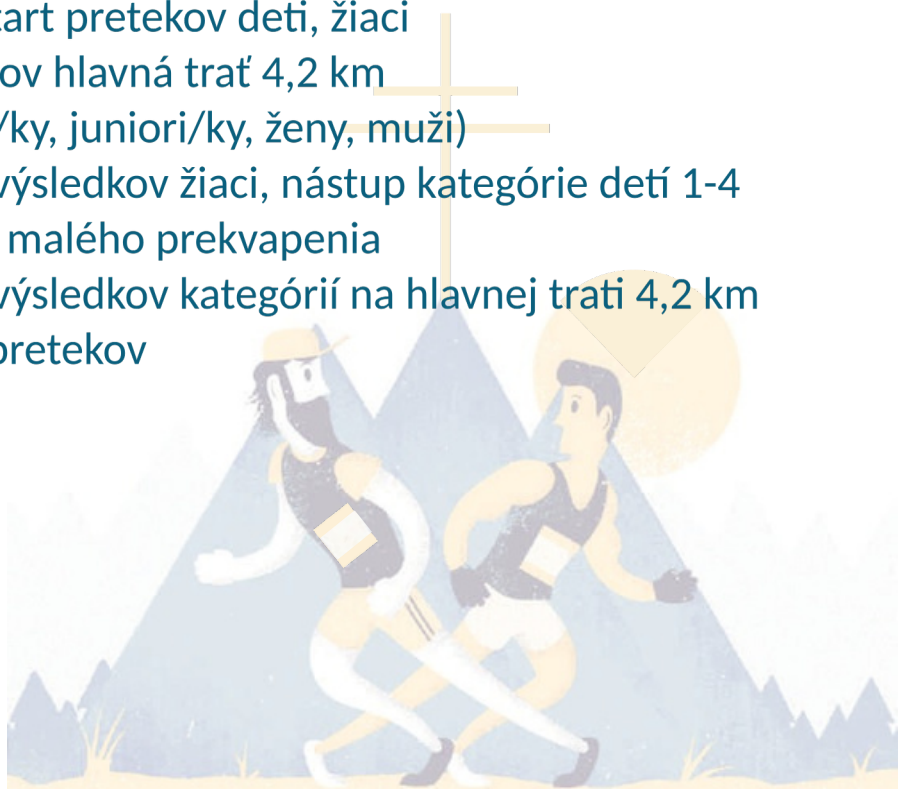

10. MERANIE ČASOV

Časomiera PT prostredníctvom čipov, ručne alebo fotobunkou. V kategóriách Deti 1 až Deti 4 sa čas nemeria, ale každé dieťa, ktoré dobehne do cieľa, si pripíše do celkového hodnotenia jeden bod do bodovania RBL 2026.

11. VÝSLEDKY

V priestoroch štartu a cieľa priebežne, resp. po ukončení pretekov.

12. OBČERSTVENIE

Organizátor zabezpečí hlavné občerstvenie v priestore štartu pre všetkých pretekárov a na vrchole Plieška 1067m., (cieľ hlavnej trati) malé občerstvenie pre všetkých pretekárov.

13. ORGANIZÁTORI

Riaditeľ pretekov: Tomáš Bačkor

Zástupca riaditeľa pretekov: Martin Kovalčík

Sprievodné aktivity a vyhlasovanie výsledkov: Ján Svrček

Časomerači: Ivan Petras, Časomiera pt

14. ČASOVÝ ROZPIS PRETEKOV

08:30 prezentácia v priestore štartu

09:50 slávnostné otvorenie Ružomerskej Bežeckej Ligy 2026. a 8. ročníka Behu ku Krížu Černová

od 10:00 postupne štart pretekov deti, žiaci

11:00 štart pretekov hlavná trať 4,2 km (dorastenci/ky, juniori/ky, ženy, muži)

11:15 vyhlásenie výsledkov žiaci, nástup kategórie detí 1-4 odovzdanie malého prekvapenia

13:15 vyhlásenie výsledkov kategórií na hlavnej trati 4,2 km

14:00 ukončenie pretekov