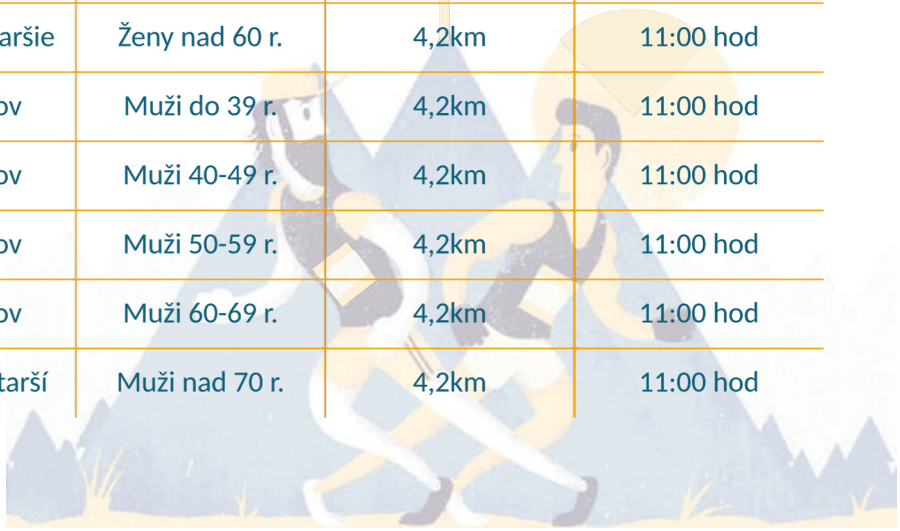

Rok narodenia	Vek	Kategória	Dĺžka trate	Čas štartu
2023 a mladšie	3 roky a mladší	Deti 1 - Dievčatá	50m	10:00 hod
2023 a mladší	3 roky a mladší	Deti 1 - Chlapci	50m	10:00 hod
2021 - 2022	4-5 rokov	Deti 2 - Dievčatá	100m	10:05 hod
2021 - 2022	4-5 rokov	Deti 2 - Chlapci	100m	10:05 hod
2019 - 2020	6-7 rokov	Deti 3 - Dievčatá	300m	10:10 hod
2019 - 2020	6-7 rokov	Deti 3 - Chlapci	300m	10:10 hod
2017 - 2018	8-9 rokov	Deti 4 - Dievčatá	300m	10:15 hod
2017 - 2018	8-9 rokov	Deti 4 - Chlapci	300m	10:15 hod
2015 - 2016	10-11 rokov	Najmladšie žiačky	1km	10:20 hod
2015 - 2016	10-11 rokov	Najmladší žiaci	1km	10:20 hod
2013 - 2014	12-13 rokov	Mladšie žiačky	1km	10:20 hod
2013 - 2014	12-13 rokov	Mladší žiaci	1km	10:20 hod
2011 - 2012	14-15 rokov	Staršie žiačky	1km	10:20 hod
2011 - 2012	14-15 rokov	Starší žiaci	1km	10:20 hod
2009 - 2010	16-17 rokov	Dorastenky	4,2km	11:00 hod
2009 - 2010	16-17 rokov	Dorastenci	4,2km	11:00 hod
2007 - 2008	18-19 rokov	Juniorky	4,2km	11:00 hod
2007 - 2008	18-19 rokov	Juniori	4,2km	11:00 hod
1992 - 2006	20-34 rokov	Ženy do 34 r.	4,2km	11:00 hod
1977 - 1991	35-49 rokov	Ženy 35-49 r.	4,2km	11:00 hod
1967 - 1976	50-59 rokov	Ženy 50-59 r.	4,2km	11:00 hod
1966 a staršie	60 rokov a staršie	Ženy nad 60 r.	4,2km	11:00 hod
1987 - 2006	20-39 rokov	Muži do 39 r.	4,2km	11:00 hod
1977 - 1986	40-49 rokov	Muži 40-49 r.	4,2km	11:00 hod
1967 - 1976	50-59 rokov	Muži 50-59 r.	4,2km	11:00 hod
1957 - 1966	60-69 rokov	Muži 60-69 r.	4,2km	11:00 hod
1956 a starší	70 rokov a starší	Muži nad 70 r.	4,2km	11:00 hod