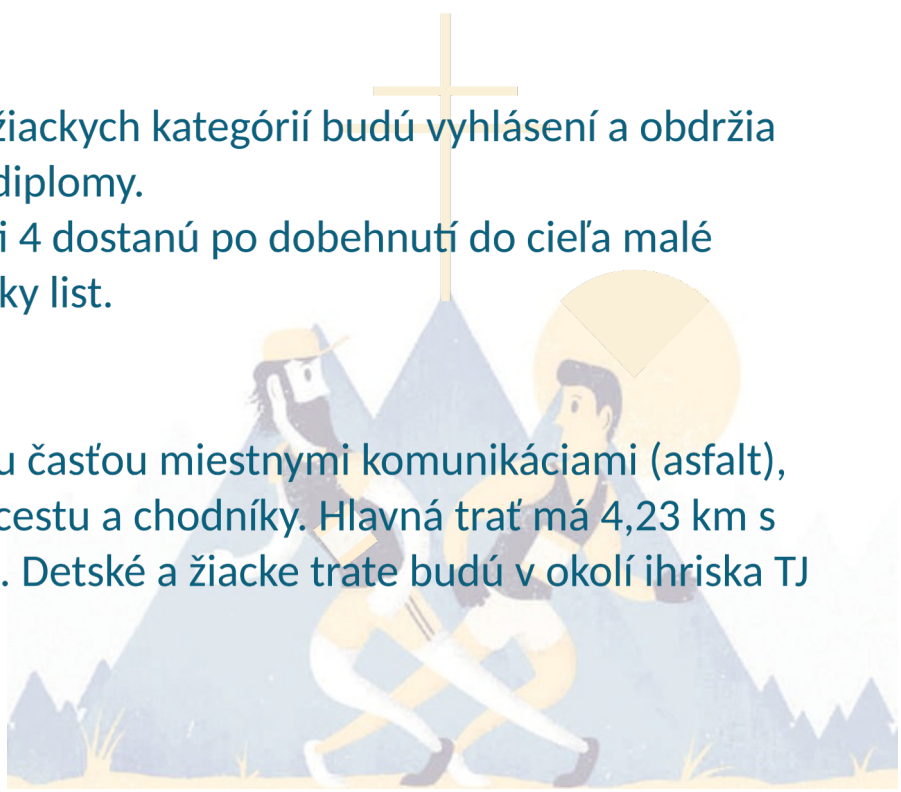

Preteká sa podľa pravidiel atletiky a týchto propozícií.

Organizátor nezabezpečuje žiadne poistenie účastníkov pretekov. Organizátor nepreberá zodpovednosť za škody na majetku alebo na zdraví súvisiace s cestou, pobytom a s účasťou pretekárov na podujatí.

Každý účastník štartuje na vlastnú zodpovednosť.

Každý pretekár môže štartovať iba v jednej kategórii.

Pri najmladších kategóriách Deti 1 až Deti 4 sa výsledný čas a poradie nezaznamenáva a nevyhodnocuje. Nie je dôležité vyhrať, ale zúčastniť sa. V kategóriách určených pre našich najmladších športovcov je dôležité nadšenie pre pohyb a motivácia, aby sa nebáli postaviť na štart akýchkoľvek pretekov. Hlavným cieľom je, aby sa deti tešili na stretnutie so svojimi rovesníkmi bez stresu a premýšľania či skončia, alebo neskončia na stupni víťazov. Víťazom je každý, kto dobehne do cieľa.

Pravidlá bodovania Ružomerskej bežeckej ligy nájdete na stránke www.ruzomberokvpohybe.sk v časti Ružomerská bežecká liga 2026.

8. CENY

Prví traja pretekári od žiackych kategórií budú vyhlásení a obdržia vecné ceny, medaily a diplomy.

Kategórie Deti 1 až Deti 4 dostanú po dobehnutí do cieľa malé prekvapenie a účastnícky list.

9. TRÁŤ

Hlavná trať vedie malou časťou miestnymi komunikáciami (asfalt), kde sa napojí na lesnú cestu a chodníky. Hlavná trať má 4,23 km s prevýšením 622 m.n.m. Detské a žiacke trate budú v okolí ihriska TJ Máj Černová.