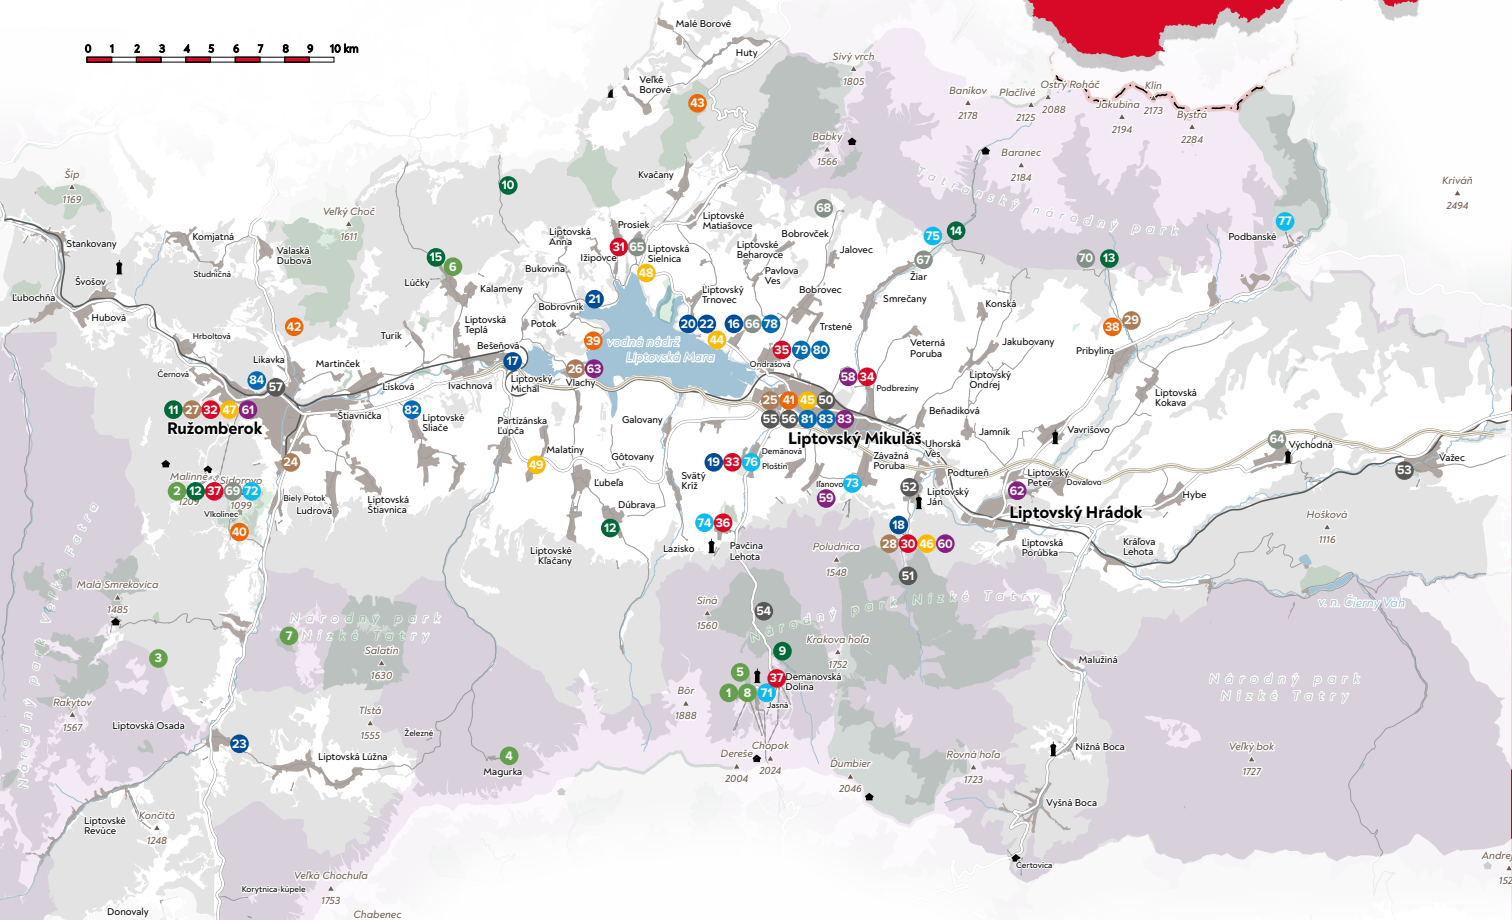

LIPTOV S DEŤMI

LIPTOV WITH CHILDREN

0 1 2 3 4 5 6 7 8 9 10 km