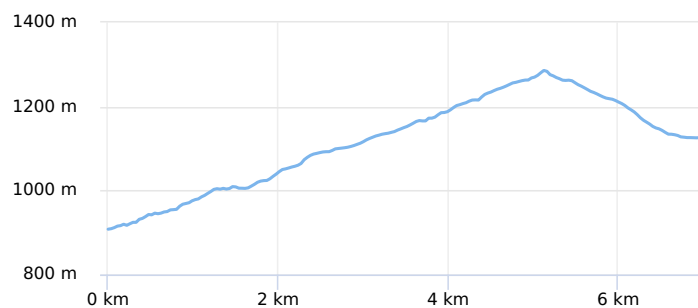

Žiarska dolina parkovisko - Žiarska chata

Bežecké lyžovanie

INFORMÁCIE

Obtiažnosť:	Stredne ťažká
Dĺžka:	9,4 km
Čas trvania:	02:10 h
Vzostup:	592 m
Zostup:	592 m
Min. nadm. výška:	908 m
Max. nadm. výška:	1326 m
Začiatočný bod:	Žiarska dolina parkovisko
Konečný bod:	Žiarska chata

VÝŠKOVÝ PROFIL

Oops! Something went wrong.

This page didn't load Google Maps correctly. See the JavaScript console for technical details.

POPIS

Délka 5,2. Min.nad. výška 900 m.n.m. Max. 1290 m.n.m