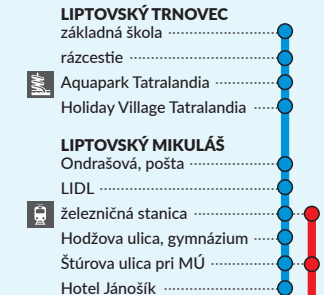

SKI & AQUA BUS

ZIMA / WINTER 2020/2021

VŽDY AKTUÁLNE ČASY ODCHODOV V APLIKÁCIÍ LIPTOV

Always up departure times in the application LIPTOV