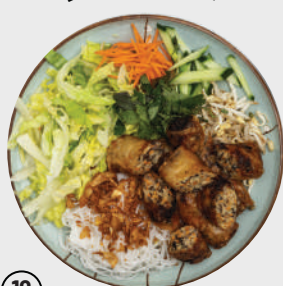

BÚN NEM

12 (1, 6) 300 g

RYŽOVÉ REZANCE SO ŠALÁTOM A 4KS
VYPRAŽANÝMI JARNÝMI ZÁVITKAMI PLNENÝMI:

MLETÉ MÄSO **7,60 €**
TOFU **7,20 €**

+ OMÁČKA NA VÝBER
RYBACIA ALEBO ARAŠÍDOVÁ