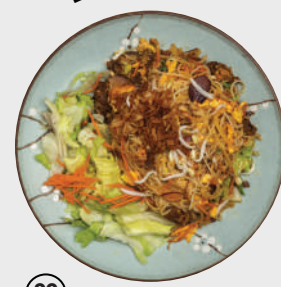

BÚN XÀO

22 (1, 3, 6) 300 g

OPEKANÉ TENKE RYŽOVÉ REZANCE SO
ZELENINOU (TENKÉ RYŽOVÉ REZANCE,
MRKVA, CIBUĽA, ČINSKÁ KAPUSTA,
SOJA KLÍČKY)

HOVÄDZIE MÄSO **8,10 €**
KURACIE MÄSO **7,20 €**
VYPRAŽANÉ TOFU **7,10 €**
KREVETY **8,40 €**