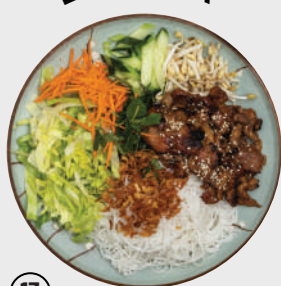

BÚN NEM

12 (1, 6) 300 g

RYŽOVÉ REZANCE SO ŠALÁTOM A 4KS
VYPRAŽANÝMI JARNÝMI ZÁVITKAMI PLNENÝMI:

MLETÉ MÄSO **7,60 €**
TOFU **7,20 €**

+ OMÁČKA NA VÝBER
RYBACIA ALEBO ARAŠÍDOVÁ

BÚN CHÁ

13 (1, 4, 11) 300 g

RYŽOVÉ REZANCE SO ŠALÁTOM
A BRAVČOVÝM MÄSOM, GRILOVANÝM
NA LÁVOVÝCH KAMENÁCH