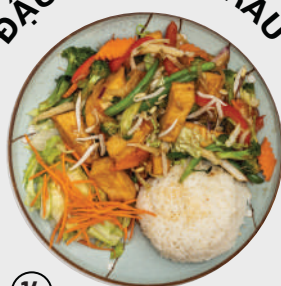

ĐẬU PHỤ XÀO RAU

14 250 g

WOK TOFU SO ZELENINOU (CUKROVÝ
HRACH, SÓJA KLÍČKY, PARADAJKY,
PAPRIKA, ČINSKÁ KAPUSTA,
BROKOLICA, MRKVA) **6,80 €**